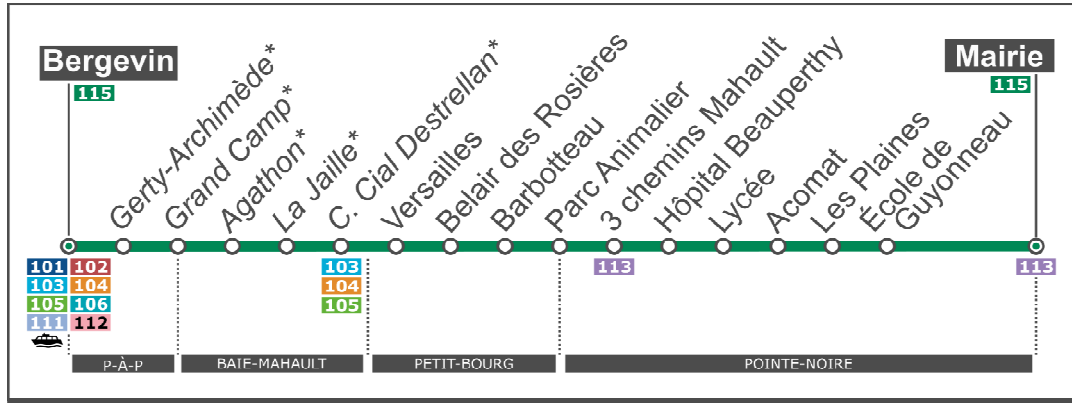

HORAIRES LIGNE 115

DU LUNDI AU VENDREDI - PÉRIODE SCOLAIRE

POINTE-NOIRE	Mairie	04:45	06:00	07:35	11:30	14:45	16:30	17:35
	Ecole de Guyonneau	04:46	06:01	07:36	11:31	14:46	16:31	17:36
	Les Plaines	04:48	06:03	07:38	11:33	14:48	16:33	17:38
	Acomat	04:49	06:04	07:39	11:34	14:49	16:34	17:39
	Lycée	04:50	06:05	07:40	11:35	14:50	16:35	17:40
	Hôpital Beaulperthy	04:51	06:06	07:41	11:36	14:51	16:36	17:41
	3 chemin Mahault	04:52	06:07	07:42	11:37	14:52	16:37	17:42
BOUILLANTE	Parc Animalier	05:01	06:16	07:51	11:46	15:01	16:46	17:51
PETIT-BOURG	Barbotteau	05:22	06:37	08:12	12:07	15:22	17:07	18:12
	Belair des Rosières	05:27	06:42	08:17	12:12	15:27	17:12	18:17
	Versailles	05:33	06:48	08:23	12:18	15:33	17:18	18:23
BAIE-MAHAULT	C. Cial Destrellan*	05:40	06:55	08:30	12:25	15:40	17:25	18:30
	La Jaille*	05:43	06:58	08:33	12:28	15:43	17:28	18:33
	Agathon*	05:46	07:01	08:36	12:31	15:46	17:31	18:36
LES ABYMES	Grand Camp*	05:48	07:03	08:38	12:33	15:48	17:33	18:38
PTE-À-PITRE	Gerty Archimède*	05:49	07:04	08:39	12:34	15:49	17:34	18:39
	Bergevin	05:50	07:05	08:40	12:35	15:50	17:35	18:40