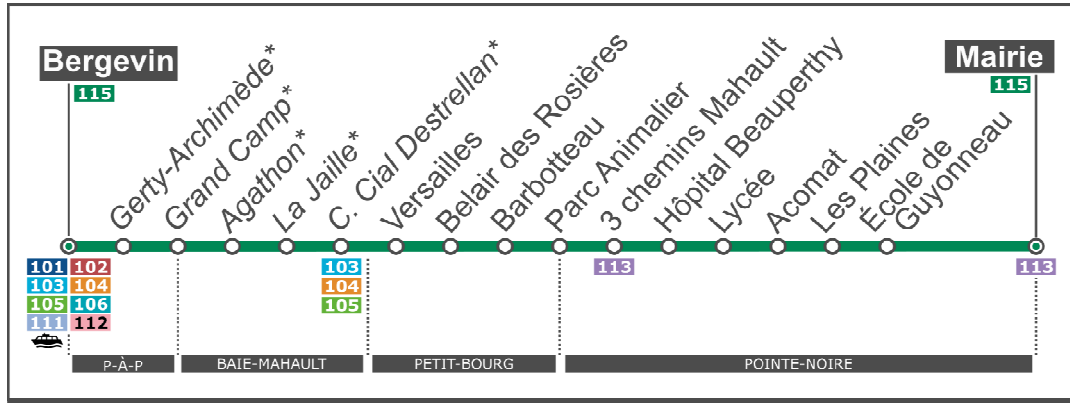

HORAIRES LIGNE 115

DU LUNDI AU VENDREDI - PÉRIODE SCOLAIRE

PTE-À-PITRE	Bergevin	06:00	07:35	09:00	12:50	16:00	17:50	18:50
	<i>Gerty Archimède*</i>	06:01	07:36	09:01	12:51	16:01	17:51	18:51
LES ABYMES	<i>Grand Camp*</i>	06:03	07:38	09:03	12:53	16:03	17:53	18:53
BAIE-MAHAULT	<i>Agathon*</i>	06:05	07:40	09:05	12:55	16:05	17:55	18:55
	<i>La Jaille*</i>	06:08	07:43	09:08	12:58	16:08	17:58	18:58
	<i>C. Cial Destrellan*</i>	06:10	07:45	09:10	13:00	16:10	18:00	19:00
PETIT-BOURG	Versailles	06:16	07:51	09:16	13:06	16:16	18:06	19:06
	Belair des Rosières	06:22	07:57	09:22	13:12	16:22	18:12	19:12
	Barbotteau	06:27	08:02	09:27	13:17	16:27	18:17	19:17
BOUILLANTE	Parc Animalier	06:47	08:22	09:47	13:37	16:47	18:37	19:37
POINTE-NOIRE	3 chemin Mahault	06:55	08:30	09:55	13:45	16:55	18:45	19:45
	Hôpital Beuperthy	06:56	08:31	09:56	13:46	16:56	18:46	19:46
	Lycée	06:57	08:32	09:57	13:47	16:57	18:47	19:47
	Acomat	06:58	08:33	09:58	13:48	16:58	18:48	19:48
	Les Plaines	07:00	08:35	10:00	13:50	17:00	18:50	19:50
	Ecole de Guyonneau	07:01	08:36	10:01	13:51	17:01	18:51	19:51
	Mairie	07:02	08:37	10:02	13:52	17:02	18:52	19:52

DU LUNDI AU VENDREDI - PÉRIODE VACANCES SCOLAIRES

PTE-À-PITRE	Bergevin	06:00	07:35	09:00	12:50	16:00	17:50	18:50
	<i>Gerty Archimède*</i>	06:01	07:36	09:01	12:51	16:01	17:51	18:51
LES ABYMES	<i>Grand Camp*</i>	06:03	07:38	09:03	12:53	16:03	17:53	18:53
BAIE-MAHAULT	<i>Agathon*</i>	06:05	07:40	09:05	12:55	16:05	17:55	18:55
	<i>La Jaille*</i>	06:08	07:43	09:08	12:58	16:08	17:58	18:58
	<i>C. Cial Destrellan*</i>	06:10	07:45	09:10	13:00	16:10	18:00	19:00
PETIT-BOURG	Versailles	06:16	07:51	09:16	13:06	16:16	18:06	19:06
	Belair des Rosières	06:22	07:57	09:22	13:12	16:22	18:12	19:12
	Barbotteau	06:27	08:02	09:27	13:17	16:27	18:17	19:17
BOUILLANTE	Parc Animalier	06:47	08:22	09:47	13:37	16:47	18:37	19:37
POINTE-NOIRE	3 chemin Mahault	06:55	08:30	09:55	13:45	16:55	18:45	19:45
	Hôpital Beuperthy	06:56	08:31	09:56	13:46	16:56	18:46	19:46
	Lycée	06:57	08:32	09:57	13:47	16:57	18:47	19:47
	Acomat	06:58	08:33	09:58	13:48	16:58	18:48	19:48
	Les Plaines	07:00	08:35	10:00	13:50	17:00	18:50	19:50
	Ecole de Guyonneau	07:01	08:36	10:01	13:51	17:01	18:51	19:51
	Mairie	07:02	08:37	10:02	13:52	17:02	18:52	19:52

SAMEDI