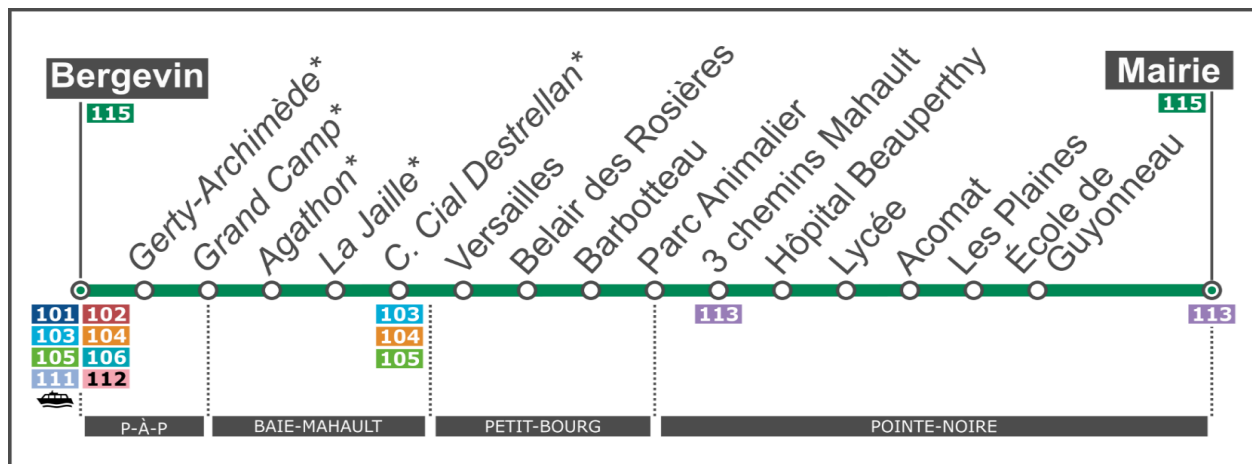

115

POINTE-À-PITRE - BAIE-MAHAULT - PETIT-BOURG - POINTE-NOIRE

DIRECTION : POINTE-NOIRE - Mairie

HORAIRES LIGNE 115

	TARIFICATION EN VIGUEUR	Cap Excellence			CANBT	
	Ligne 115	Pte-à-Pitre	Les Abymes	Baie-Mahault	Petit-Bourg	PoinTE-NOIRE
Cap Excellence	Pointe-à-Pitre	--	--	--	1,5 €	3 €
	Les Abymes	--	--	--	1,5 €	3 €
	Baie-Mahault	--	--	--	1,5 €	3 €
CANBT	Petit-Bourg	1,5 €	1,5 €	1,5 €	1,5 €	1,5 €
	PoinTE-NOIRE	3 €	3 €	3 €	1,5 €	1,5 €

*Descente uniquement

Horaires donnés à titre indicatif sous réserve de bonnes conditions de circulation

Ne circule pas les 1er jan, 1er et 27 mai

115

POINTE-À-PITRE - BAIE-MAHAULT - PETIT-BOURG - POINTE-NOIRE

DIRECTION : POINTE-À-PITRE - Bergevin

HORAIRES LIGNE 115

	TARIFICATION EN VIGUEUR	Cap Excellence			CANBT	
	Ligne 115	Pte-à-Pitre	Les Abymes	Baie-Mahault	Petit-Bourg	Pointe-Noire
Cap Excellence	Pointe-à-Pitre	--	--	--	1,5 €	3 €
	Les Abymes	--	--	--	1,5 €	3 €
	Baie-Mahault	--	--	--	1,5 €	3 €
CANBT	Petit-Bourg	1,5 €	1,5 €	1,5 €	1,5 €	1,5 €
	Pointe-Noire	3 €	3 €	3 €	1,5 €	1,5 €