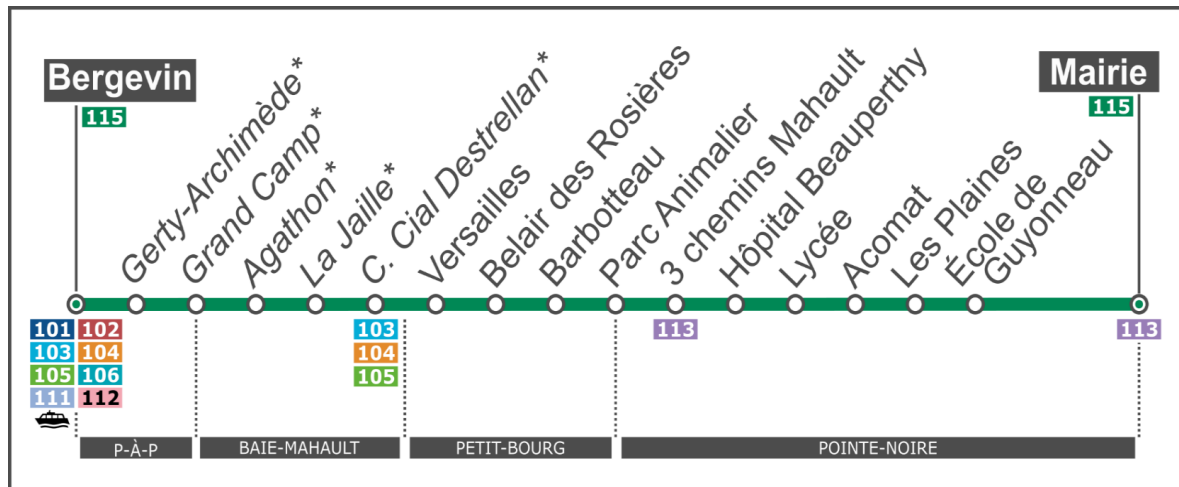

115

POINTE-À-PITRE - BAIE-MAHAULT - PETIT-BOURG - POINTE-NOIRE

DIRECTION : POINTE-NOIRE - Mairie

HORAIRES LIGNE 115

	TARIFICATION EN VIGUEUR	Cap Excellence			CANBT	
	Ligne 115	Pte-à-Pitre	Les Abymes	Baie-Mahault	Petit-Bourg	PoinTE-NOIRE
Cap Excellence	Pointe-à-Pitre	--	--	--	1,5 €	3 €
	Les Abymes	--	--	--	1,5 €	3 €
	Baie-Mahault	--	--	--	1,5 €	3 €
CANBT	Petit-Bourg	1,5 €	1,5 €	1,5 €	1,5 €	1,5 €
	PoinTE-NOIRE	3 €	3 €	3 €	1,5 €	1,5 €

*Descente uniquement

Horaires donnés à titre indicatif sous réserve de bonnes conditions de circulation

Ne circule pas les 1er jan, 1er et 27 mai

115

POINTE-À-PITRE - BAIE-MAHAULT - PETIT-BOURG - POINTE-NOIRE

DIRECTION : POINTE-À-PITRE - Bergevin

HORAIRES LIGNE 115

	TARIFICATION EN VIGUEUR	Cap Excellence			CANBT	
	Ligne 115	Pte-à-Pitre	Les Abymes	Baie-Mahault	Petit-Bourg	Pointe-Noire
Cap Excellence	Pointe-à-Pitre	--	--	--	1,5 €	3 €
	Les Abymes	--	--	--	1,5 €	3 €
	Baie-Mahault	--	--	--	1,5 €	3 €
CANBT	Petit-Bourg	1,5 €	1,5 €	1,5 €	1,5 €	1,5 €
	Pointe-Noire	3 €	3 €	3 €	1,5 €	1,5 €