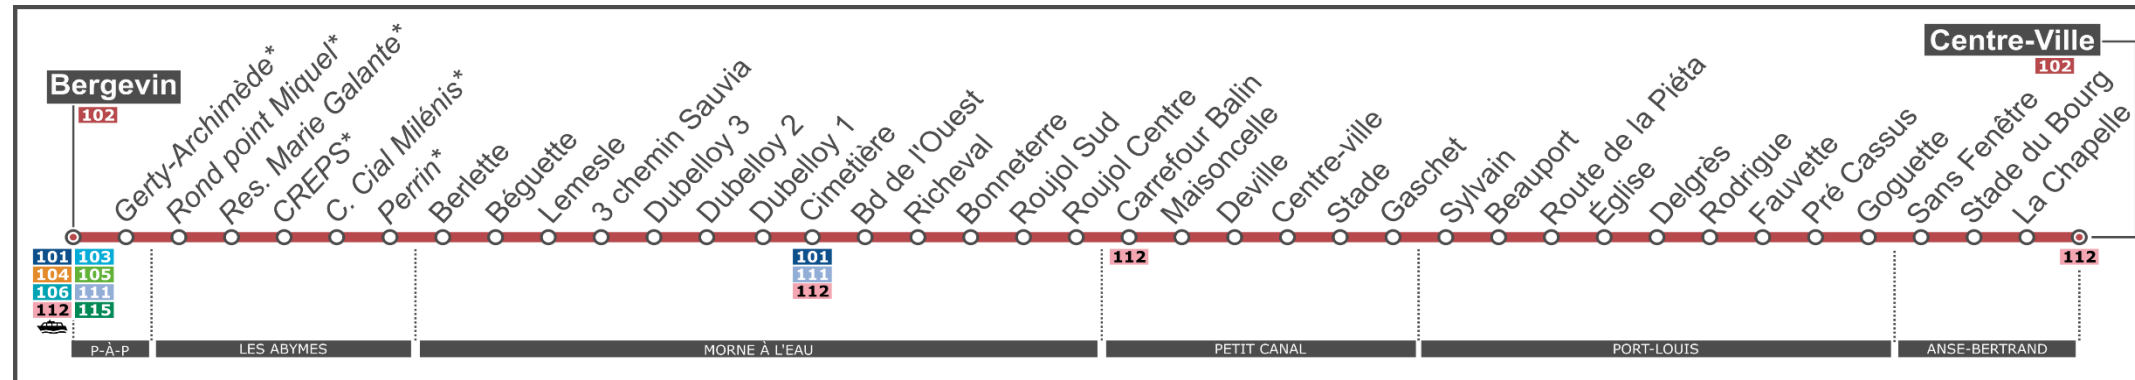

HORAIRES LIGNE 102

		SAMEDI									DIMANCHE				
PTE-À-PITRE	Bergevin	05:19	06:19	07:19	08:19	09:19	10:19	11:19	12:49	14:49	16:49	07:03	09:53	12:58	
	Gerty Archimède*	05:20	06:20	07:20	08:20	09:20	10:20	11:20	12:50	14:50	16:50	07:04	09:54	12:59	
LES ABYMES	Rd-Point Miquel*	05:20	06:20	07:20	08:20	09:20	10:20	11:20	12:50	14:50	16:50	07:04	09:54	12:59	
	Hibiscus*	05:20	06:20	07:20	08:20	09:20	10:20	11:20	12:50	14:50	16:50	07:04	09:54	12:59	
	Résidence Marie Galante*	05:21	06:21	07:21	08:21	09:21	10:21	11:21	12:51	14:51	16:51	07:05	09:55	13:00	
	C.R.E.P.S*	05:21	06:21	07:21	08:21	09:21	10:21	11:21	12:51	14:51	16:51	07:05	09:55	13:00	
	C. Cial Milenis*	05:22	06:22	07:22	08:22	09:22	10:22	11:22	12:52	14:52	16:52	07:06	09:56	13:01	
MORNE À L'EAU	Perrin*	05:22	06:22	07:22	08:22	09:22	10:22	11:22	12:52	14:52	16:52	07:06	09:56	13:01	
	Berlette	05:23	06:23	07:23	08:23	09:23	10:23	11:23	12:53	14:53	16:53	07:07	09:57	13:02	
	Dubelloy 1	05:26	06:26	07:26	08:26	09:26	10:26	11:26	12:56	14:56	16:56	07:10	10:00	13:05	
	Dubelloy 2	05:34	06:34	07:34	08:34	09:34	10:34	11:34	13:04	15:04	17:04	07:18	10:08	13:13	
	Dubelloy 3	05:35	06:35	07:35	08:35	09:35	10:35	11:35	13:05	15:05	17:05	07:20	10:10	13:15	
	3 Chemins Sauvia	05:37	06:37	07:37	08:37	09:37	10:37	11:37	13:07	15:07	17:07	07:22	10:12	13:17	
	Lemesle	05:39	06:39	07:39	08:39	09:39	10:39	11:39	13:09	15:09	17:09	07:24	10:14	13:19	
	Béguette	05:40	06:40	07:40	08:40	09:40	10:40	11:40	13:10	15:10	17:10	07:26	10:18	13:23	
	Cimetièrre	05:42	06:42	07:42	08:42	09:42	10:42	11:42	13:12	15:12	17:12	07:28	10:20	13:25	
	Boulevard de l'Ouest	05:45	06:45	07:45	08:45	09:45	10:45	11:45	13:15	15:15	17:15	07:32	10:22	13:27	
	Richeval	05:47	06:47	07:47	08:47	09:47	10:47	11:47	13:17	15:17	17:17	07:34	10:24	13:29	
	Bonneterre	05:49	06:49	07:49	08:49	09:49	10:49	11:49	13:19	15:19	17:19	07:36	10:26	13:31	
	PETIT CANAL	Roujol Sud	05:50	06:50	07:50	08:50	09:50	10:50	11:50	13:20	15:20	17:20	07:38	10:28	13:33
		Roujol Centre	05:52	06:52	07:52	08:52	09:52	10:52	11:52	13:22	15:22	17:22	07:40	10:30	13:35
		Carrefour Balin	05:54	06:54	07:54	08:54	09:54	10:54	11:54	13:24	15:24	17:24	07:42	10:32	13:37
Maisoncelle		05:55	06:55	07:55	08:55	09:55	10:55	11:55	13:25	15:25	17:25	07:44	10:34	13:39	
Deville		05:57	06:57	07:57	08:57	09:57	10:57	11:57	13:27	15:27	17:27	07:46	10:36	13:41	
Centre-ville		06:01	07:01	08:01	09:01	10:01	11:01	12:01	13:31	15:31	17:31	07:50	10:40	13:45	
Stade		06:06	07:06	08:06	09:06	10:06	11:06	12:06	13:36	15:36	17:36	07:55	10:45	13:50	
Gaschet		06:07	07:07	08:07	09:07	10:07	11:07	12:07	13:37	15:37	17:37	07:56	10:46	13:51	
PORT-LOUIS		Sylvain	06:08	07:08	08:08	09:08	10:08	11:08	12:08	13:38	15:38	17:38	07:57	10:47	13:52
		Beauport	06:09	07:09	08:09	09:09	10:09	11:09	12:09	13:39	15:39	17:39	07:58	10:48	13:53
	Route de la Piéta	06:10	07:10	08:10	09:10	10:10	11:10	12:10	13:40	15:40	17:40	07:59	10:49	13:54	
	La Poste	06:11	07:11	08:11	09:11	10:11	11:11	12:11	13:41	15:41	17:41	08:00	10:50	13:55	
	Eglise	06:12	07:12	08:12	09:12	10:12	11:12	12:12	13:42	15:42	17:42	08:01	10:51	13:56	
	Delgrès	06:11	07:14	08:14	09:14	10:14	11:14	12:14	13:44	15:44	17:44	08:02	10:52	13:57	
	Rodrigue	06:16	07:18	08:18	09:18	10:18	11:18	12:18	13:48	15:48	17:48	08:06	10:56	14:01	
	Fauvette	06:21	07:22	08:22	09:22	10:22	11:22	12:22	13:52	15:52	17:52	08:09	10:59	14:04	
	Pré Cassus	06:23	07:25	08:25	09:25	10:25	11:25	12:25	13:55	15:55	17:55	08:12	11:02	14:07	
	Goguette	06:25	07:27	08:27	09:27	10:27	11:27	12:27	13:57	15:57	17:57	08:14	11:04	14:09	
ANSE-BERTRAND	Sans Fenêtre	06:28	07:30	08:30	09:30	10:30	11:30	12:30	14:00	16:00	18:00	08:17	11:07	14:12	
	Stade du Bourg	06:30	07:32	08:32	09:32	10:32	11:32	12:32	14:02	16:02	18:02	08:19	11:09	14:14	
	La Chapelle	06:32	07:34	08:34	09:34	10:34	11:34	12:34	14:04	16:04	18:04	08:21	11:11	14:16	
	Centre-ville	06:36	07:38	08:38	09:38	10:38	11:38	12:38	14:08	16:08	18:08	08:25	11:15	14:20