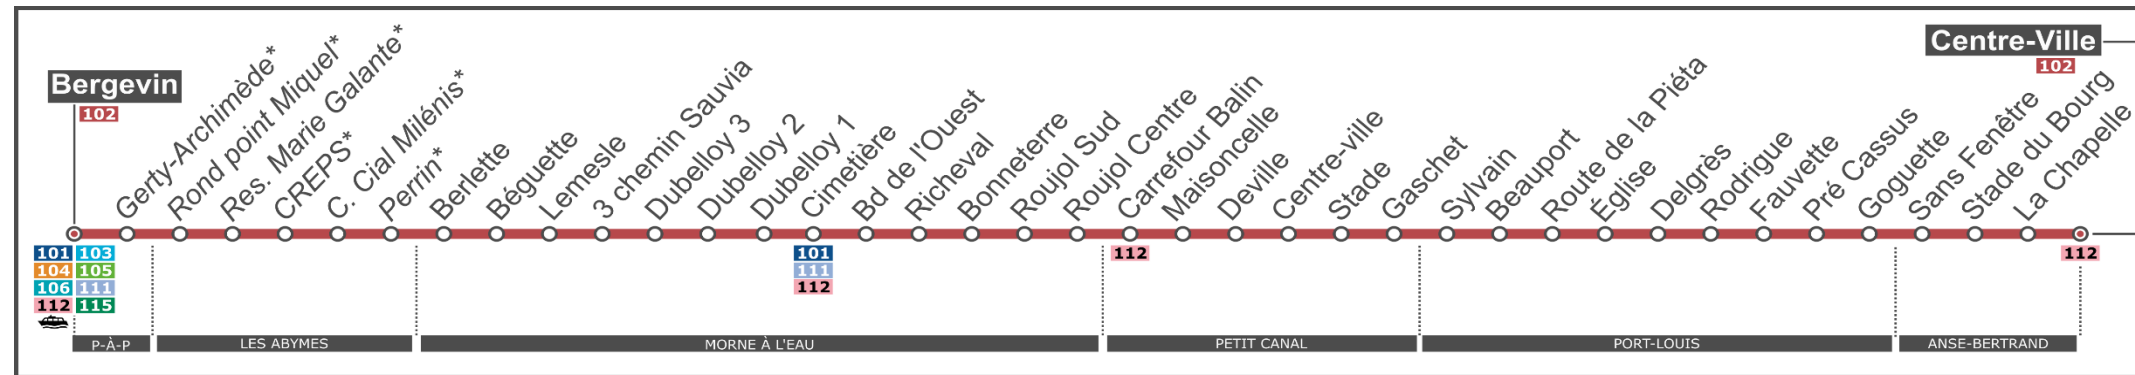

HORAIRES LIGNE 102

horaires valables à partir de janvier 2024

	SAMEDI										DIMANCHE		
ANSE-BERTRAND Centre-ville	05:19	06:19	07:19	08:19	09:19	10:19	11:19	12:49	14:49	16:49	07:03	09:53	12:58
La Chapelle	05:20	06:20	07:20	08:20	09:20	10:20	11:20	12:50	14:50	16:50	07:04	09:54	12:59
Stade du Bourg	05:20	06:20	07:20	08:20	09:20	10:20	11:20	12:50	14:50	16:50	07:04	09:54	12:59
PORT-LOUIS Sans Fenêtre	05:20	06:20	07:20	08:20	09:20	10:20	11:20	12:50	14:50	16:50	07:04	09:54	12:59
Goguette	05:21	06:21	07:21	08:21	09:21	10:21	11:21	12:51	14:51	16:51	07:05	09:55	13:00
Pré Cassus	05:21	06:21	07:21	08:21	09:21	10:21	11:21	12:51	14:51	16:51	07:05	09:55	13:00
Fauvette	05:22	06:22	07:22	08:22	09:22	10:22	11:22	12:52	14:52	16:52	07:06	09:56	13:01
Rodrigue	05:22	06:22	07:22	08:22	09:22	10:22	11:22	12:52	14:52	16:52	07:06	09:56	13:01
Delgrès	05:23	06:23	07:23	08:23	09:23	10:23	11:23	12:53	14:53	16:53	07:07	09:57	13:02
Eglise	05:26	06:26	07:26	08:26	09:26	10:26	11:26	12:56	14:56	16:56	07:10	10:00	13:05
La Poste	05:34	06:34	07:34	08:34	09:34	10:34	11:34	13:04	15:04	17:04	07:18	10:08	13:13
Route de la Piéta	05:35	06:35	07:35	08:35	09:35	10:35	11:35	13:05	15:05	17:05	07:20	10:10	13:15
Beauport	05:37	06:37	07:37	08:37	09:37	10:37	11:37	13:07	15:07	17:07	07:22	10:12	13:17
Sylvain	05:39	06:39	07:39	08:39	09:39	10:39	11:39	13:09	15:09	17:09	07:24	10:14	13:19
PETIT CANAL Gaschet	05:40	06:40	07:40	08:40	09:40	10:40	11:40	13:10	15:10	17:10	07:26	10:18	13:23
Stade	05:42	06:42	07:42	08:42	09:42	10:42	11:42	13:12	15:12	17:12	07:28	10:20	13:25
Centre-ville	05:45	06:45	07:45	08:45	09:45	10:45	11:45	13:15	15:15	17:15	07:32	10:22	13:27
Deville	05:47	06:47	07:47	08:47	09:47	10:47	11:47	13:17	15:17	17:17	07:34	10:24	13:29
Maisoncelle	05:49	06:49	07:49	08:49	09:49	10:49	11:49	13:19	15:19	17:19	07:36	10:26	13:31
Carrefour Balin	05:50	06:50	07:50	08:50	09:50	10:50	11:50	13:20	15:20	17:20	07:38	10:28	13:33
Roujol Centre	05:52	06:52	07:52	08:52	09:52	10:52	11:52	13:22	15:22	17:22	07:40	10:30	13:35
Roujol Sud	05:54	06:54	07:54	08:54	09:54	10:54	11:54	13:24	15:24	17:24	07:42	10:32	13:37
MORNE À L'EAU Bonnetterre	05:55	06:55	07:55	08:55	09:55	10:55	11:55	13:25	15:25	17:25	07:44	10:34	13:39
Richeval	05:57	06:57	07:57	08:57	09:57	10:57	11:57	13:27	15:27	17:27	07:46	10:36	13:41
Boulevard de l'Ouest	06:01	07:01	08:01	09:01	10:01	11:01	12:01	13:31	15:31	17:31	07:50	10:40	13:45
Cimetière	06:06	07:06	08:06	09:06	10:06	11:06	12:06	13:36	15:36	17:36	07:55	10:45	13:50
Dubelloy 1	06:07	07:07	08:07	09:07	10:07	11:07	12:07	13:37	15:37	17:37	07:56	10:46	13:51
Dubelloy 2	06:08	07:08	08:08	09:08	10:08	11:08	12:08	13:38	15:38	17:38	07:57	10:47	13:52
Dubelloy 3	06:09	07:09	08:09	09:09	10:09	11:09	12:09	13:39	15:39	17:39	07:58	10:48	13:53
3 Chemins Sauvia	06:10	07:10	08:10	09:10	10:10	11:10	12:10	13:40	15:40	17:40	07:59	10:49	13:54
Lemesle	06:11	07:11	08:11	09:11	10:11	11:11	12:11	13:41	15:41	17:41	08:00	10:50	13:55
Béguette	06:12	07:12	08:12	09:12	10:12	11:12	12:12	13:42	15:42	17:42	08:01	10:51	13:56
Berlette	06:11	07:14	08:14	09:14	10:14	11:14	12:14	13:44	15:44	17:44	08:02	10:52	13:57
LES ABYMES Perrin*	06:16	07:18	08:18	09:18	10:18	11:18	12:18	13:48	15:48	17:48	08:06	10:56	14:01
C. Cial Milénis*	06:21	07:22	08:22	09:22	10:22	11:22	12:22	13:52	15:52	17:52	08:09	10:59	14:04
C.R.E.P.S.*	06:23	07:25	08:25	09:25	10:25	11:25	12:25	13:55	15:55	17:55	08:12	11:02	14:07
Résidence Marie Galante*	06:25	07:27	08:27	09:27	10:27	11:27	12:27	13:57	15:57	17:57	08:14	11:04	14:09
Hibiscus*	06:28	07:30	08:30	09:30	10:30	11:30	12:30	14:00	16:00	18:00	08:17	11:07	14:12
Rond-Point Miquel*	06:30	07:32	08:32	09:32	10:32	11:32	12:32	14:02	16:02	18:02	08:19	11:09	14:14
PTE-À-PITRE Gerty Archimède*	06:32	07:34	08:34	09:34	10:34	11:34	12:34	14:04	16:04	18:04	08:21	11:11	14:16
Bergevin	06:36	07:38	08:38	09:38	10:38	11:38	12:38	14:08	16:08	18:08	08:25	11:15	14:20