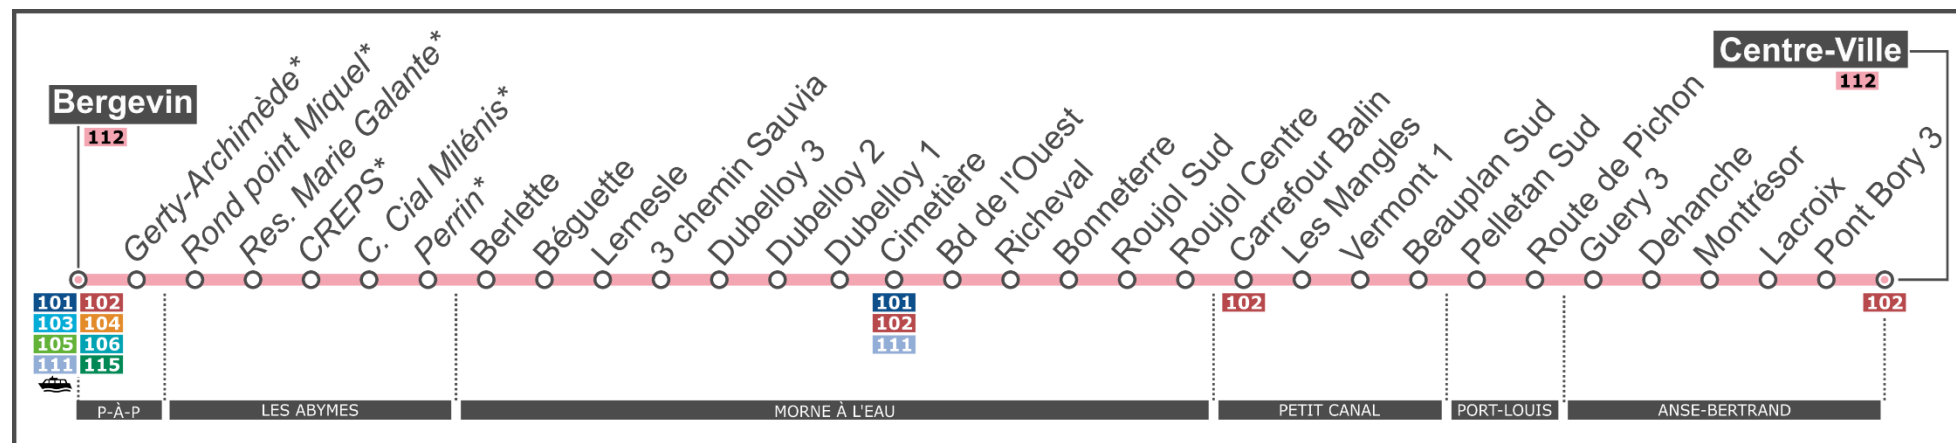

TARIFICATION		CapEx		CANGT			
		Ligne 112		Pointe-à-Pitre	Les Abymes	Morne-à-l'Eau	Petit Canal	Port-Louis	Anse-Bertrand
Cap	Ex	Pointe-à-Pitre	--	--	1,5 €	3 €	3 €	3 €	3 €
	Les Abymes	--	--	1,5 €	3 €	3 €	3 €	3 €	
CANGT	Morne-à-l'Eau	1,5 €	1,5 €	1,5 €	1,5 €	3 €	3 €		
	Petit Canal	3 €	3 €	1,5 €	1,5 €	1,5 €	1,5 €		
	Port-Louis	3 €	3 €	3 €	1,5 €	1,5 €	1,5 €		
	Anse-Bertrand	3 €	3 €	3 €	1,5 €	1,5 €	1,5 €		

Tarifification applicable du lundi au dimanche, en période scolaire et vacances scolaires