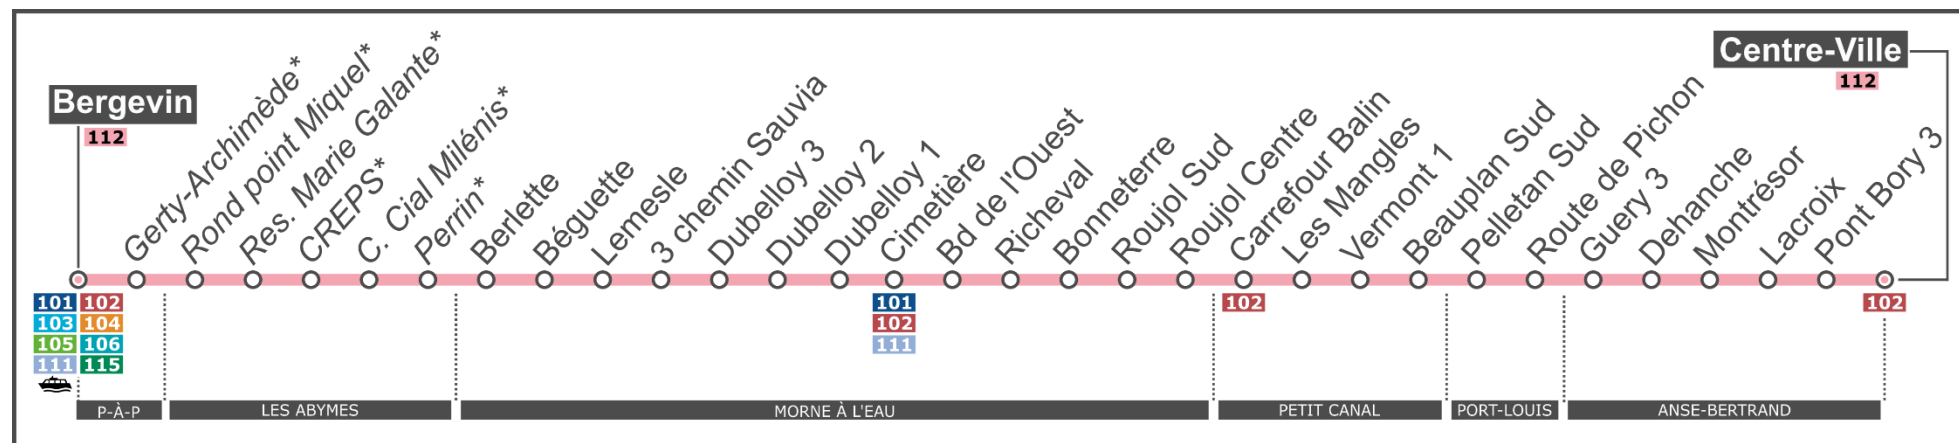

HORAIRES LIGNE 112

horaires valables à partir de janvier 2024

		TARIFICATION		CapEx		CANGT			
		Ligne 112		Pointe-à-Pitre	Les Abymes	Morne-à-l'Eau	Petit Canal	Port-Louis	Anse-Bertrand
Cap	Ex	Pointe-à-Pitre	--	--	1,5 €	3 €	3 €	3 €	3 €
	Les Abymes	--	--	1,5 €	3 €	3 €	3 €	3 €	
CANGT	Morne-à-l'Eau	1,5 €	1,5 €	1,5 €	1,5 €	3 €	3 €		
	Petit Canal	3 €	3 €	1,5 €	1,5 €	1,5 €	1,5 €		
	Port-Louis	3 €	3 €	3 €	1,5 €	1,5 €	1,5 €		
	Anse-Bertrand	3 €	3 €	3 €	1,5 €	1,5 €	1,5 €		

Tarifification applicable du lundi au dimanche, en période scolaire et vacances scolaires