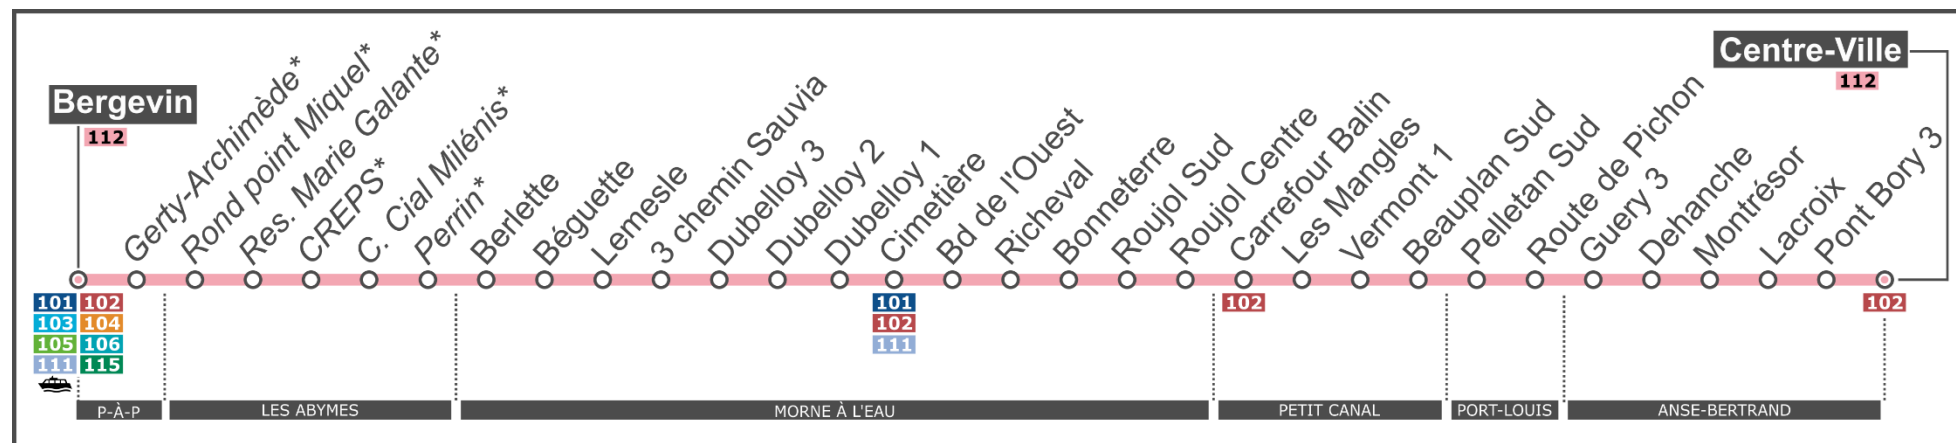

HORAIRES LIGNE 112

horaires valables à partir de janvier 2024

		TARIFICATION		CapEx		CANGT			
		Ligne 112		Pointe-à-Pitre	Les Abymes	Morne-à-l'Eau	Petit Canal	Port-Louis	Anse-Bertrand
Cap	Ex	Pointe-à-Pitre	--	--	1,5 €	3 €	3 €	3 €	3 €
	Les Abymes	--	--	1,5 €	3 €	3 €	3 €	3 €	
CANGT	Morne-à-l'Eau	1,5 €	1,5 €	1,5 €	1,5 €	3 €	3 €		
	Petit Canal	3 €	3 €	1,5 €	1,5 €	1,5 €	1,5 €		
	Port-Louis	3 €	3 €	3 €	1,5 €	1,5 €	1,5 €		
	Anse-Bertrand	3 €	3 €	3 €	1,5 €	1,5 €	1,5 €		

*Descente uniquement

Horaires donnés à titre indicatif sous réserve de bonnes conditions de circulation | Ne circule pas les 1er jan, 1er et 27 mai

		TARIFICATION	CapEx		CANGT			
		Ligne 112	Pointe-à-Pitre	Les Abymes	Morne-à-l'Eau	Petit Canal	Port-Louis	Anse-Bertrand
Cap	Ex	Pointe-à-Pitre	--	--	1,5 €	3 €	3 €	3 €
	Les Abymes	--	--	1,5 €	3 €	3 €	3 €	
CANGT	Morne-à-l'Eau	1,5 €	1,5 €	1,5 €	1,5 €	3 €	3 €	
	Petit Canal	3 €	3 €	1,5 €	1,5 €	1,5 €	1,5 €	
	Port-Louis	3 €	3 €	3 €	1,5 €	1,5 €	1,5 €	
	Anse-Bertrand	3 €	3 €	3 €	1,5 €	1,5 €	1,5 €	