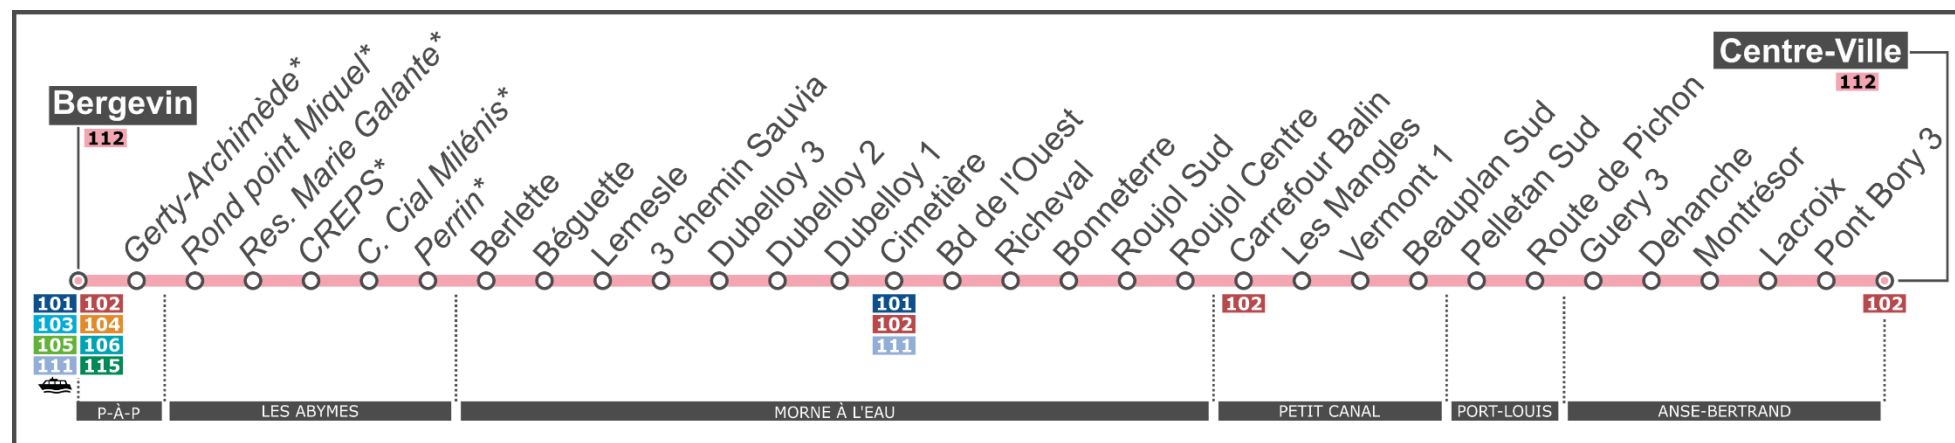

HORAIRES LIGNE 112

horaires valables à partir de janvier 2024

		TARIFICATION		CapEx		CANGT			
		Ligne 112		Pointe-à-Pitre	Les Abymes	Morne-à-l'Eau	Petit Canal	Port-Louis	Anse-Bertrand
Cap	Ex	Pointe-à-Pitre	--	--	1,5 €	3 €	3 €	3 €	3 €
	Les Abymes	--	--	1,5 €	3 €	3 €	3 €	3 €	
CANGT	Morne-à-l'Eau	1,5 €	1,5 €	1,5 €	1,5 €	3 €	3 €		
	Petit Canal	3 €	3 €	1,5 €	1,5 €	1,5 €	1,5 €		
	Port-Louis	3 €	3 €	3 €	1,5 €	1,5 €	1,5 €		
	Anse-Bertrand	3 €	3 €	3 €	1,5 €	1,5 €	1,5 €		

*Descente uniquement

Horaires donnés à titre indicatif sous réserve de bonnes conditions de circulation | Ne circule pas les 1er jan, 1er et 27 mai

		TARIFICATION	CapEx		CANGT			
		Ligne 112	Pointe-à-Pitre	Les Abymes	Morne-à-l'Eau	Petit Canal	Port-Louis	Anse-Bertrand
Cap	Ex	Pointe-à-Pitre	--	--	1,5 €	3 €	3 €	3 €
	Les Abymes	--	--	1,5 €	3 €	3 €	3 €	
CANGT	Morne-à-l'Eau	1,5 €	1,5 €	1,5 €	1,5 €	3 €	3 €	
	Petit Canal	3 €	3 €	1,5 €	1,5 €	1,5 €	1,5 €	
	Port-Louis	3 €	3 €	3 €	1,5 €	1,5 €	1,5 €	
	Anse-Bertrand	3 €	3 €	3 €	1,5 €	1,5 €	1,5 €	