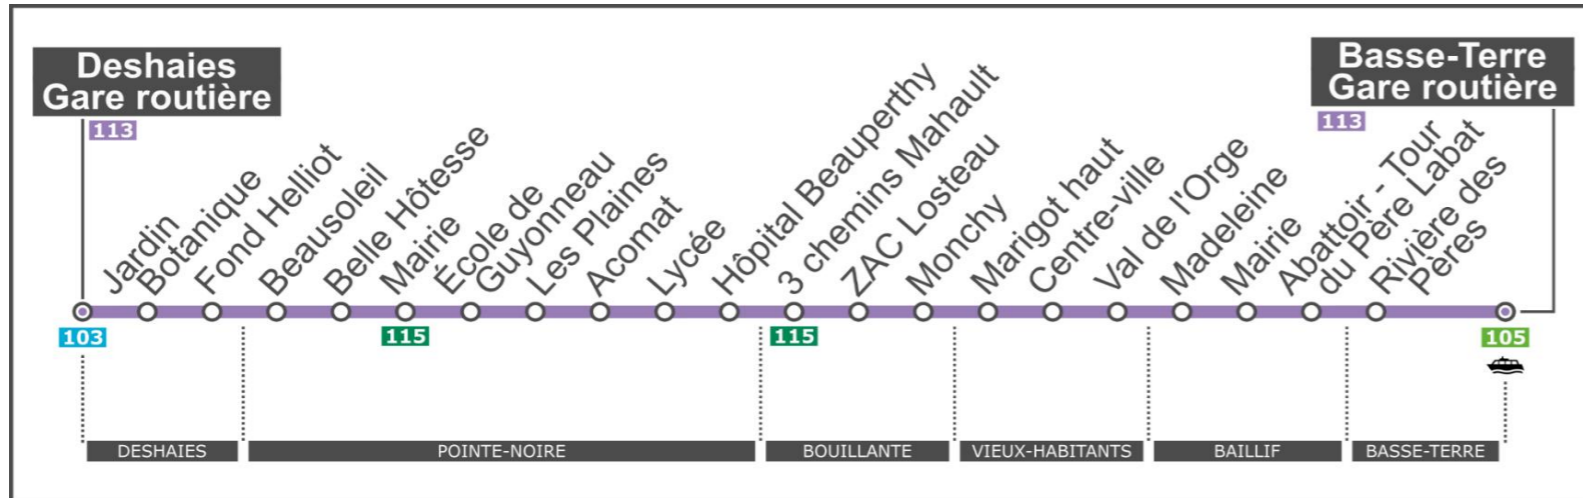

HORAIRES LIGNE 113

TARIFICATION EN VIGUEUR		CANBT		CAGSC			
		Deshaies	Pointe-Noire	Bouillante	Vieux-Habitants	Baillif	Basse-Terre
Ligne 113	Deshaies	1,5 €	1,5 €	3 €	3 €	3 €	3 €
	Pointe-Noire	1,5 €	1,5 €	1,5 €	3 €	3 €	3 €
CAGSC	Bouillante	3 €	1,5 €	1,5 €	1,5 €	3 €	3 €
	Vieux-Habitants	3 €	3 €	1,5 €	1,5 €	1,5 €	3 €
	Baillif	3 €	3 €	3 €	1,5 €	1,5 €	1,5 €
	Basse-Terre	3 €	3 €	3 €	3 €	1,5 €	1,5 €

**HORAIRES LIGNE 113**

TARIFICATION EN VIGUEUR		CANBT		CAGSC			
		Deshaies	Pointe-Noire	Bouillante	Vieux-Habitants	Baillif	Basse-Terre
Ligne 113	Deshaies	1,5 €	1,5 €	3 €	3 €	3 €	3 €
	Pointe-Noire	1,5 €	1,5 €	1,5 €	3 €	3 €	3 €
CAGSC	Bouillante	3 €	1,5 €	1,5 €	1,5 €	3 €	3 €
	Vieux-Habitants	3 €	3 €	1,5 €	1,5 €	1,5 €	3 €
	Baillif	3 €	3 €	3 €	1,5 €	1,5 €	1,5 €
	Basse-Terre	3 €	3 €	3 €	3 €	1,5 €	1,5 €