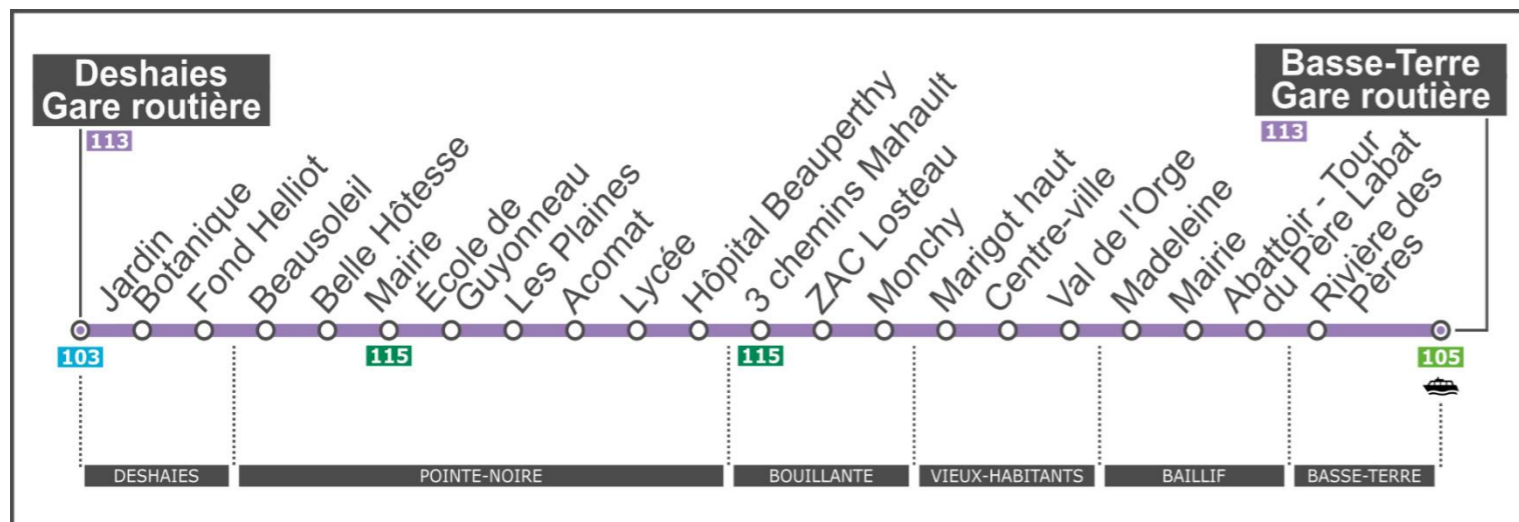

HORAIRES LIGNE 113

TARIFICATION EN VIGUEUR		CANBT		CAGSC			
		Deshaies	Pointe-Noire	Bouillante	Vieux-Habitants	Baillif	Basse-Terre
Ligne 113	Deshaies	1,5 €	1,5 €	3 €	3 €	3 €	3 €
	Pointe-Noire	1,5 €	1,5 €	1,5 €	3 €	3 €	3 €
CAGSC	Bouillante	3 €	1,5 €	1,5 €	1,5 €	3 €	3 €
	Vieux-Habitants	3 €	3 €	1,5 €	1,5 €	1,5 €	3 €
	Baillif	3 €	3 €	3 €	1,5 €	1,5 €	1,5 €
	Basse-Terre	3 €	3 €	3 €	3 €	1,5 €	1,5 €

Tarifcation applicable du lundi au dimanche, en période scolaire et vacances scolaires