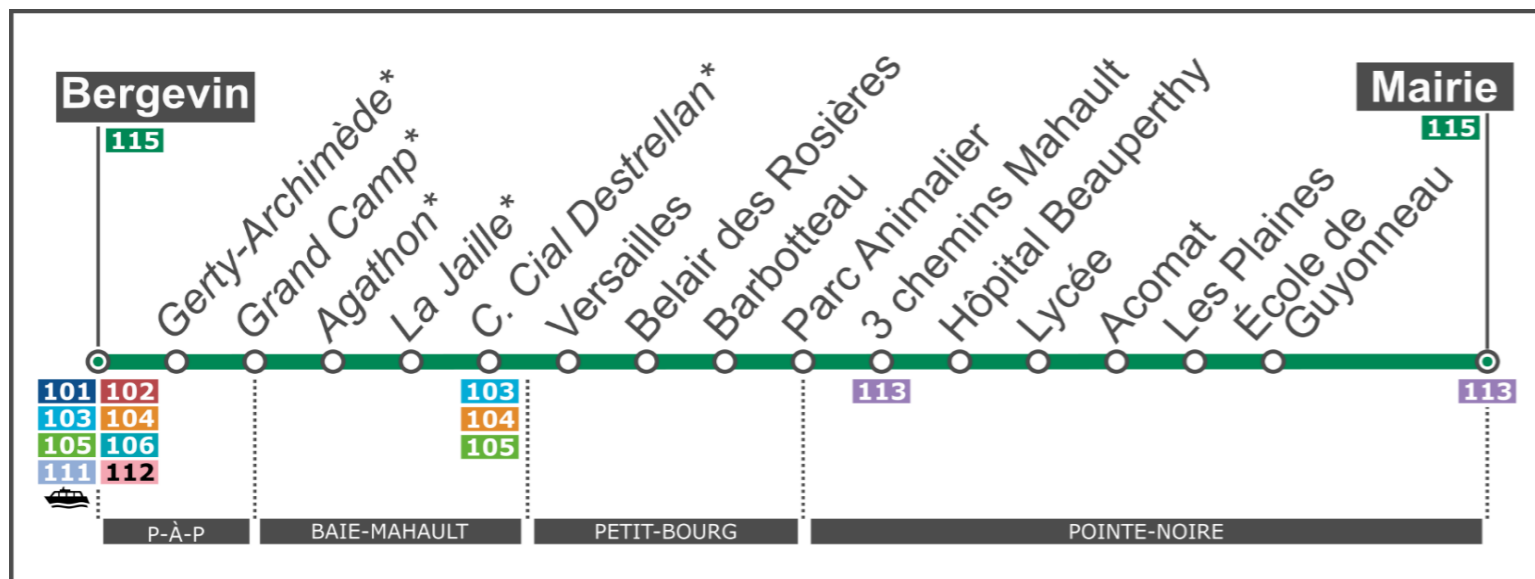

# 115

POINTE-À-PITRE - BAIE-MAHAULT - PETIT-BOURG - POINTE-NOIRE

DIRECTION : POINTE-NOIRE - Mairie

HORAIRES LIGNE 115

TARIFICATION EN VIGUEUR		Cap Excellence			CANBT	
		Pte-à-Pitre	Les Abymes	Baie-Mahault	Petit-Bourg	Pointe-Noire
Cap Excellence	Pointe-à-Pitre	--	--	--	1,5 €	3 €
	Les Abymes	--	--	--	1,5 €	3 €
	Baie-Mahault	--	--	--	1,5 €	3 €
CANBT	Petit-Bourg	1,5 €	1,5 €	1,5 €	1,5 €	1,5 €
	Pointe-Noire	3 €	3 €	3 €	1,5 €	1,5 €

# 115

POINTE-À-PITRE - BAIE-MAHAULT - PETIT-BOURG - POINTE-NOIRE

DIRECTION : POINTE-À-PITRE - Bergevin

HORAIRES LIGNE 115

TARIFICATION EN VIGUEUR		Cap Excellence			CANBT	
		Pte-à-Pitre	Les Abymes	Baie-Mahault	Petit-Bourg	Pointe-Noire
Cap Excellence	Pointe-à-Pitre	--	--	--	1,5 €	3 €
	Les Abymes	--	--	--	1,5 €	3 €
	Baie-Mahault	--	--	--	1,5 €	3 €
CANBT	Petit-Bourg	1,5 €	1,5 €	1,5 €	1,5 €	1,5 €
	Pointe-Noire	3 €	3 €	3 €	1,5 €	1,5 €