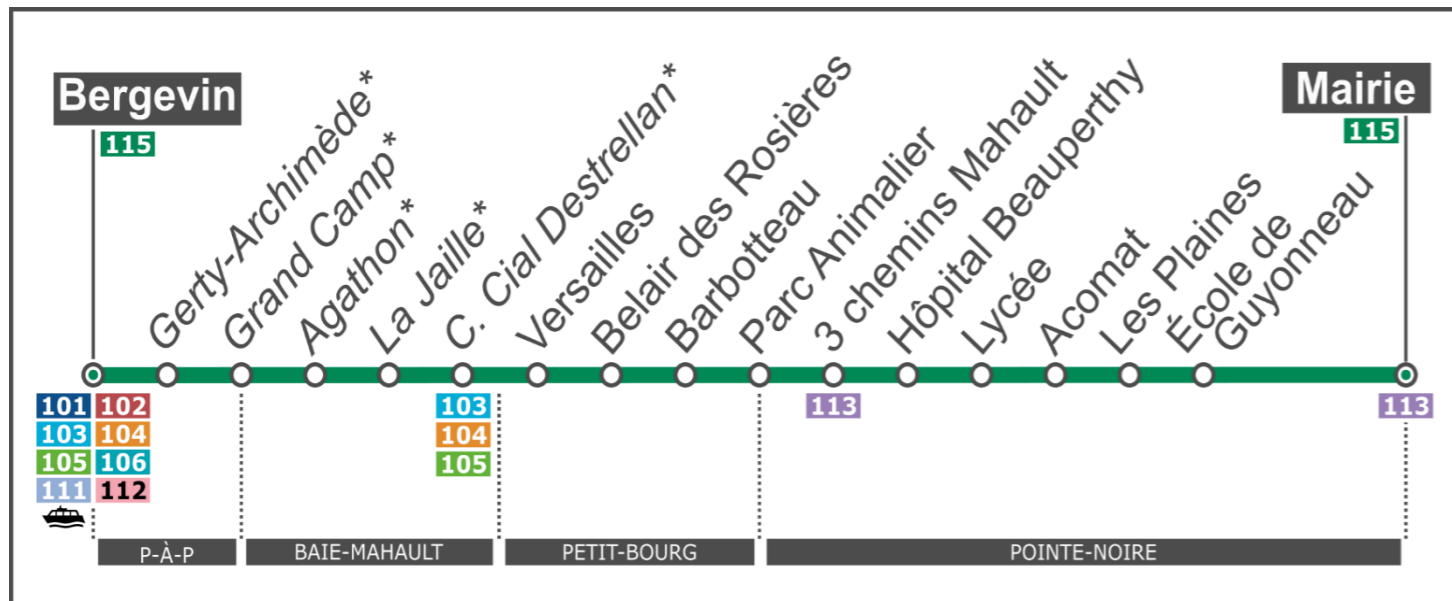

# 115

POINTE-À-PITRE - BAIE-MAHAULT - PETIT-BOURG - POINTE-NOIRE

DIRECTION : POINTE-NOIRE - Mairie

HORAIRES LIGNE 115

TARIFICATION EN VIGUEUR		Cap Excellence			CANBT	
		Pte-à-Pitre	Les Abymes	Baie-Mahault	Petit-Bourg	Pointe-Noire
Cap Excellence	Pointe-à-Pitre	--	--	--	1,5 €	3 €
	Les Abymes	--	--	--	1,5 €	3 €
	Baie-Mahault	--	--	--	1,5 €	3 €
CANBT	Petit-Bourg	1,5 €	1,5 €	1,5 €	1,5 €	1,5 €
	Pointe-Noire	3 €	3 €	3 €	1,5 €	1,5 €

\*Descente uniquement

Horaires donnés à titre indicatif sous réserve de bonnes conditions de circulation

Ne circule pas les 1er jan, 1er et 27 mai

# 115

POINTE-À-PITRE - BAIE-MAHAULT - PETIT-BOURG - POINTE-NOIRE

DIRECTION : POINTE-À-PITRE - Bergevin

HORAIRES LIGNE 115

TARIFICATION EN VIGUEUR		Cap Excellence			CANBT	
		Pte-à-Pitre	Les Abymes	Baie-Mahault	Petit-Bourg	Pointe-Noire
Cap Excellence	Pointe-à-Pitre	--	--	--	1,5 €	3 €
	Les Abymes	--	--	--	1,5 €	3 €
	Baie-Mahault	--	--	--	1,5 €	3 €
CANBT	Petit-Bourg	1,5 €	1,5 €	1,5 €	1,5 €	1,5 €
	Pointe-Noire	3 €	3 €	3 €	1,5 €	1,5 €