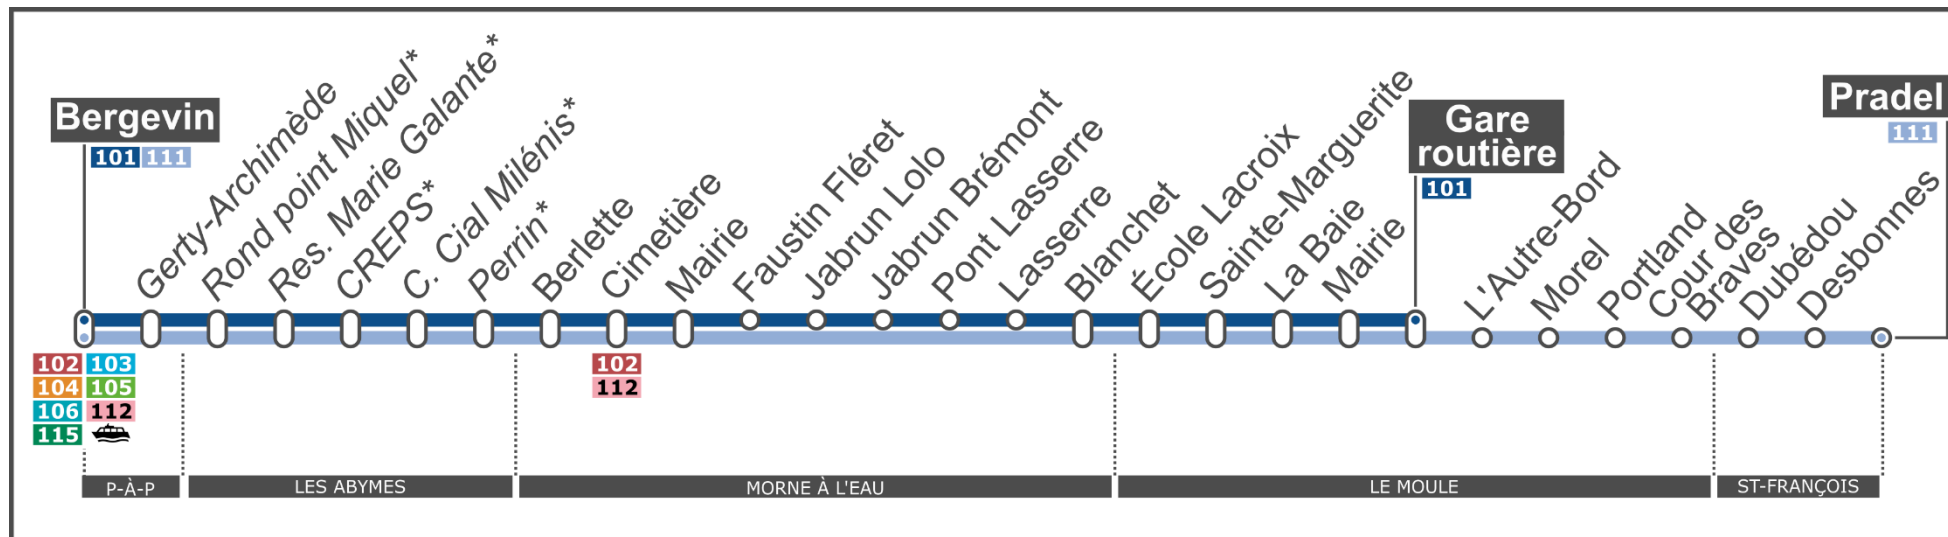

101
111

POINTE-À-PITRE - MORNE À L'EAU - LE MOULE - SAINT FRANÇOIS

DIRECTION : POINTE-À-PITRE - Bergevin

via Le Moule - Gare routière

horaires valables à partir de janvier 2024

HORAIRES LIGNES 101 ET 111

	TARIFICATION	Cap Excellence		CANGT		CARL
	Lignes 101 et 111	Pte-à-Pitre	Les Abymes	Morne-à-l'Eau	Le Moule	St-François
Cap Excellence	Pointe-à-Pitre	--	--	1,5 €	3 €	3 €
	Les Abymes	--	--	1,5 €	3 €	3 €
CANGT	Morne-à-l'Eau	1,5 €	1,5 €	1,5 €	1,5 €	3 €
	Le Moule	3 €	3 €	1,5 €	1,5 €	1,5 €
CARL	Saint-François	3 €	3 €	3 €	1,5 €	1,5 €