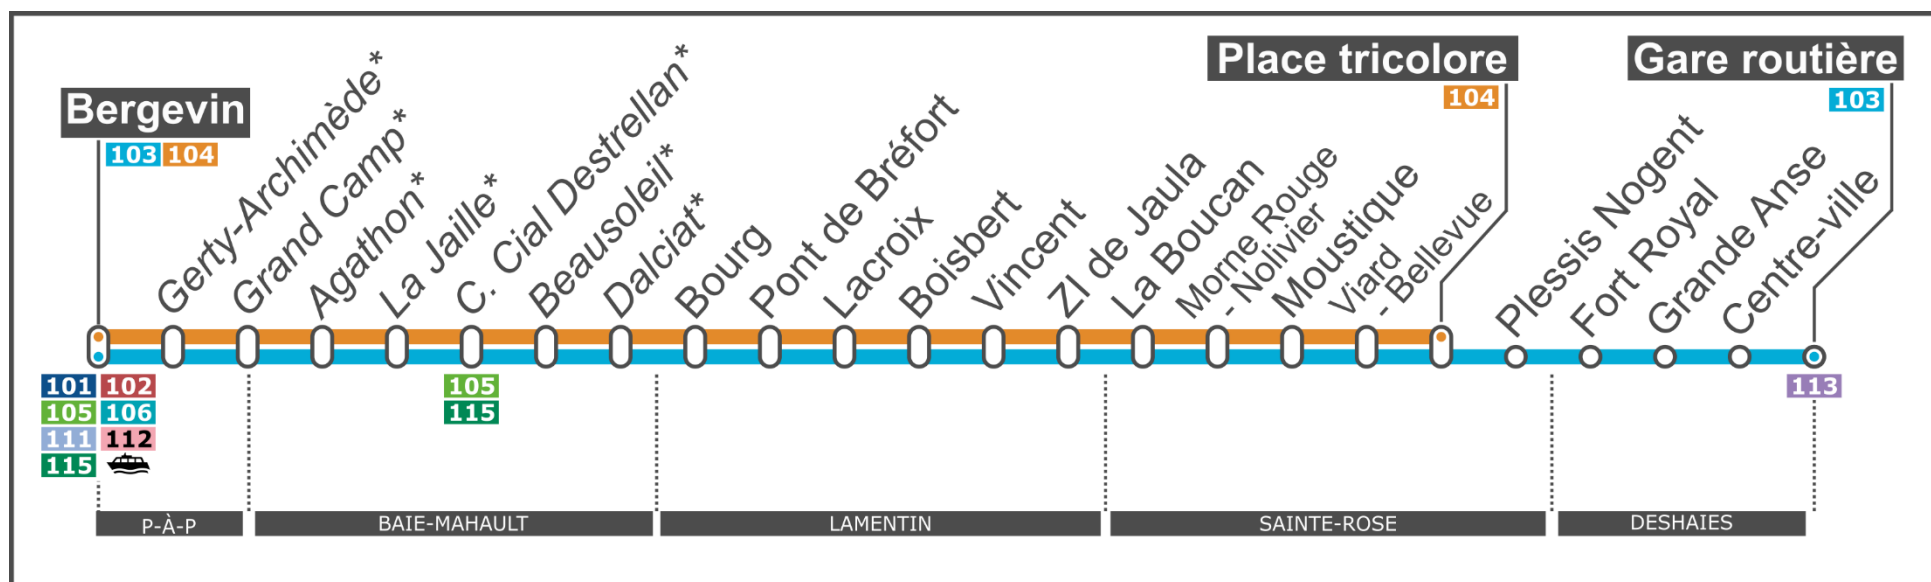

*Descente uniquement

Horaires donnés à titre indicatif sous réserve de bonnes conditions de circulation | Ne circule pas les 1er jan, 1er et 27 mai

103
104

POINTE-À-PITRE - BAIE-MAHAULT - LAMENTIN - SAINTE-ROSE - DESHAIES

DIRECTION : POINTE-À-PITRE - Bergevin

via Sainte-Rose Place Tricolore

HORAIRES LIGNES 103 ET 104

horaires valables à partir de janvier 2024

DU LUNDI AU VENDREDI - PÉRIODE VACANCES SCOLAIRES

Table of departure times for lines 103 and 104 from Monday to Friday. Columns represent destination stations (e.g., DESHAIES Gare routière, SAINTE-ROSE Plessis-Nogent) and rows represent departure times for various lines.

*Descente uniquement

Horaires donnés à titre indicatif sous réserve de bonnes conditions de circulation | Ne circule pas les 1er jan, 1er et 27 mai

TARIFICATION table showing fares for different lines and destinations. Columns include Lignes 103 et 104, Cap Excellence, and CANBT. Rows include Cap Ex and CANBT for various destinations like Pointe-à-Pitre, Les Abymes, Baie-Mahault, Lamentin, Sainte-Rose, and Deshaies.

103 104

POINTE-À-PITRE - BAIE-MAHAULT - LAMENTIN - SAINTE-ROSE - DESHAIES

DIRECTIONS : DESHAIES - Gare Routière
SAINTE-ROSE - Place tricolore

HORAIRES LIGNES 103 ET 104

horaires valables à partir de janvier 2024