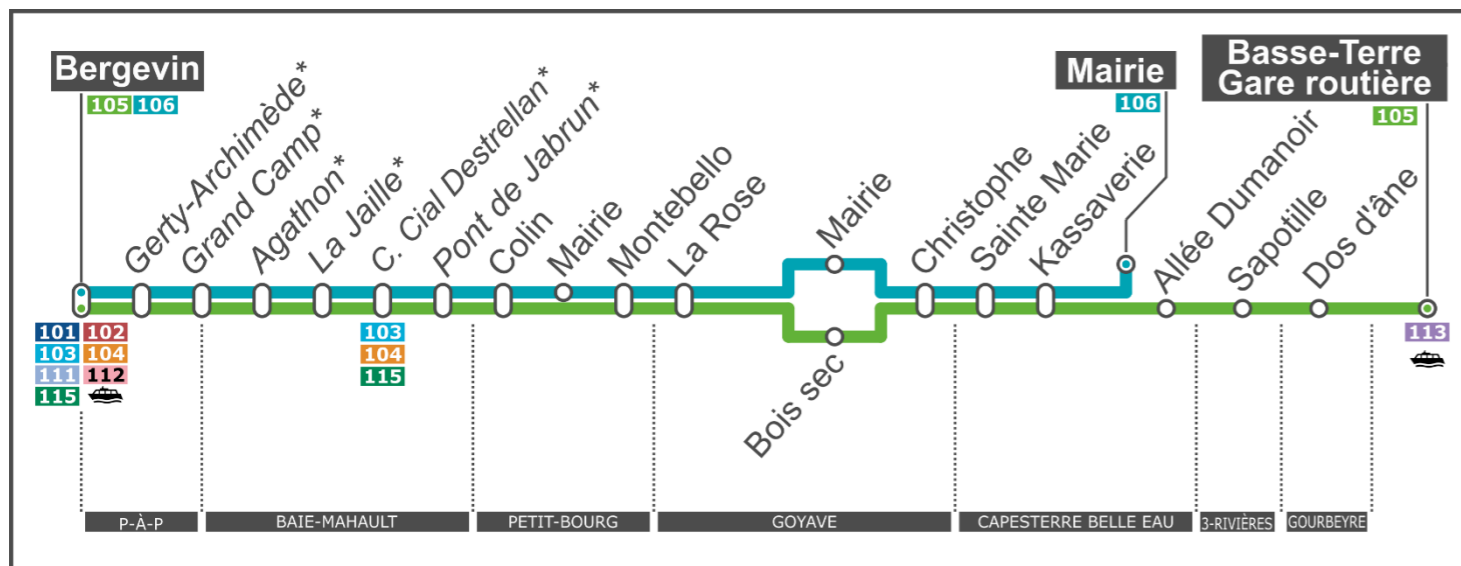

105  
106

PTE-À-PITRE - BAIE-MAHAULT - PETIT-BOURG - GOYAVE - CAPESTERRE - 3 RIVIERES - GOURBEYRE - BASSE-TERRE

DIRECTION : POINTE-À-PITRE - Bergevin

via Goyave La Rose

horaires valables à partir de janvier 2024

HORAIRES LIGNES 105 ET 106

	TARIFICATION	Cap Excellence			CANBT		CAGSC			
		Pointe-à-Pitre	Les Abymes	Baie-Mahault	Petit-Bourg	Goyave	Capesterre Belle Eau	Trois Rivières	Gourbeyre	Basse-Terre
Lignes 105 et 106	Pointe-à-Pitre	--	--	--	1,5 €	3 €				
	Les Abymes	--	--	--	1,5 €	3 €	3 €			
	Baie-Mahault	--	--	--	1,5 €	3 €				
CANBT	Petit-Bourg	1,5 €	1,5 €	1,5 €	1,5 €		3 €	3 €	3 €	3 €
	Goyave	3 €	3 €	3 €			1,5 €	3 €	3 €	3 €
CAGSC	Capesterre				3 €	1,5 €	1,5 €	1,5 €	3 €	3 €
	Trois Rivières				3 €	3 €	1,5 €	1,5 €	1,5 €	3 €
	Gourbeyre			3 €	3 €	3 €	3 €	1,5 €	1,5 €	1,5 €
	Basse-Terre				3 €	3 €	3 €	3 €	1,5 €	1,5 €

\*Descente uniquement

Horaires donnés à titre indicatif sous réserve de bonnes conditions de circulation | Ne circule pas les 1er jan, 1er et 27 mai

**105**  
**106**

PTE-À-PITRE - BAIE-MAHAULT - PETIT-BOURG - GOYAVE - CAPESTERRE - 3 RIVIERES - GOURBEYRE - BASSE-TERRE

105  
106

PTE-À-PITRE - BAIE-MAHAULT - PETIT-BOURG - GOYAVE - CAPESTERRE - 3 RIVIERES - GOURBEYRE - BASSE-TERRE

DIRECTIONS : CAPESTERRE BELLE EAU - Mairie  
BASSE-TERRE - Gare routière

HORAIRES LIGNES 105 ET 106