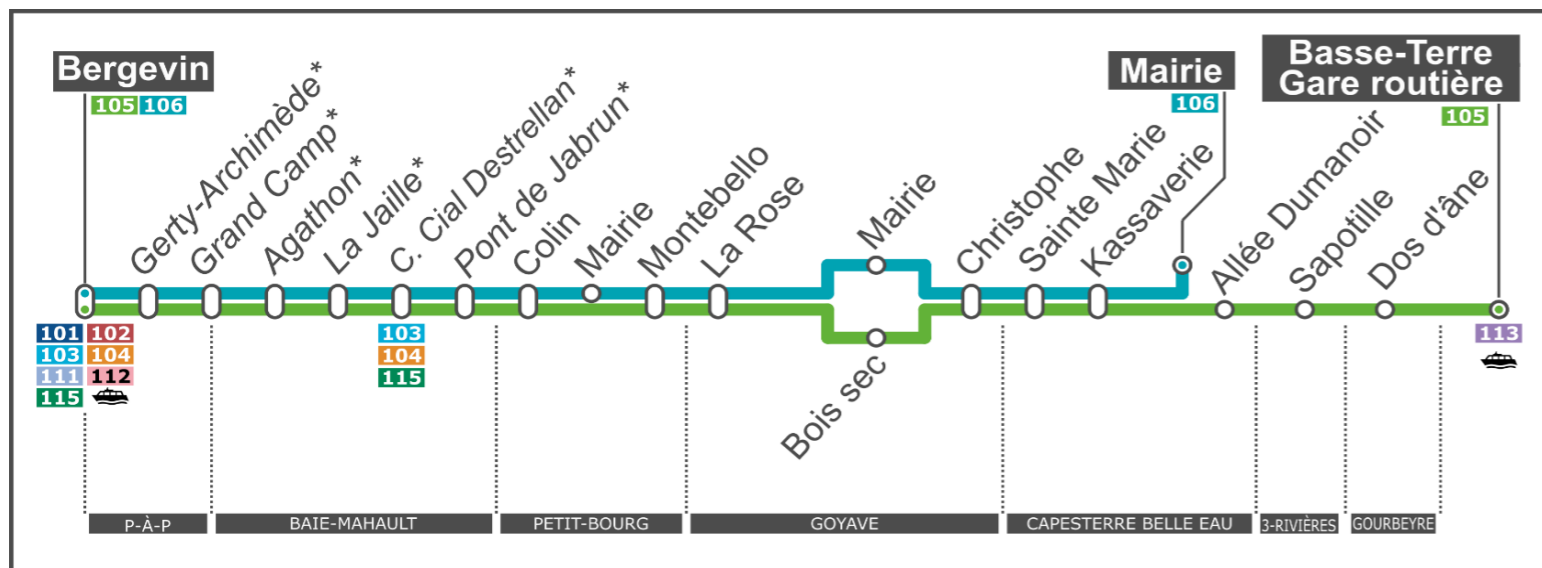

\*Descente uniquement

Horaires donnés à titre indicatif sous réserve de bonnes conditions de circulation | Ne circule pas les 1er jan, 1er et 27 mai

**105**  
**106**

PTE-À-PITRE - BAIE-MAHAULT - PETIT-BOURG - GOYAVE - CAPESTERRE - 3 RIVIERES - GOURBEYRE - BASSE-TERRE

105  
106

PTE-À-PITRE - BAIE-MAHAULT - PETIT-BOURG - GOYAVE - CAPESTERRE - 3 RIVIERES - GOURBEYRE - BASSE-TERRE

DIRECTIONS : CAPESTERRE BELLE EAU - Mairie  
BASSE-TERRE - Gare routière

HORAIRES LIGNES 105 ET 106

'horaires valables à partir de janvier 2024

	TARIFICATION	Cap Excellence			CANBT		CAGSC			
	Lignes 105 et 106	Pointe-à-Pitre	Les Abymes	Baie-Mahault	Petit-Bourg	Goyave	Capesterre Belle Eau	Trois Rivières	Gourbeyre	Basse-Terre
Cap Excellence	Pointe-à-Pitre	--	--	--	1,5 €	3 €	3 €			
	Les Abymes	--	--	--	1,5 €	3 €	3 €			
	Baie-Mahault	--	--	--	1,5 €	3 €	3 €			
CANBT	Petit-Bourg	1,5 €	1,5 €	1,5 €	1,5 €		3 €	3 €	3 €	3 €
	Goyave	3 €	3 €	3 €	1,5 €		1,5 €	3 €	3 €	3 €
CAGSC	Capesterre	3 €			3 €	1,5 €	1,5 €	1,5 €	3 €	3 €
	Trois Rivières	3 €			3 €	3 €	1,5 €	1,5 €	1,5 €	3 €
	Gourbeyre	3 €			3 €	3 €	3 €	1,5 €	1,5 €	1,5 €
	Basse-Terre	3 €			3 €	3 €	3 €	3 €	1,5 €	1,5 €